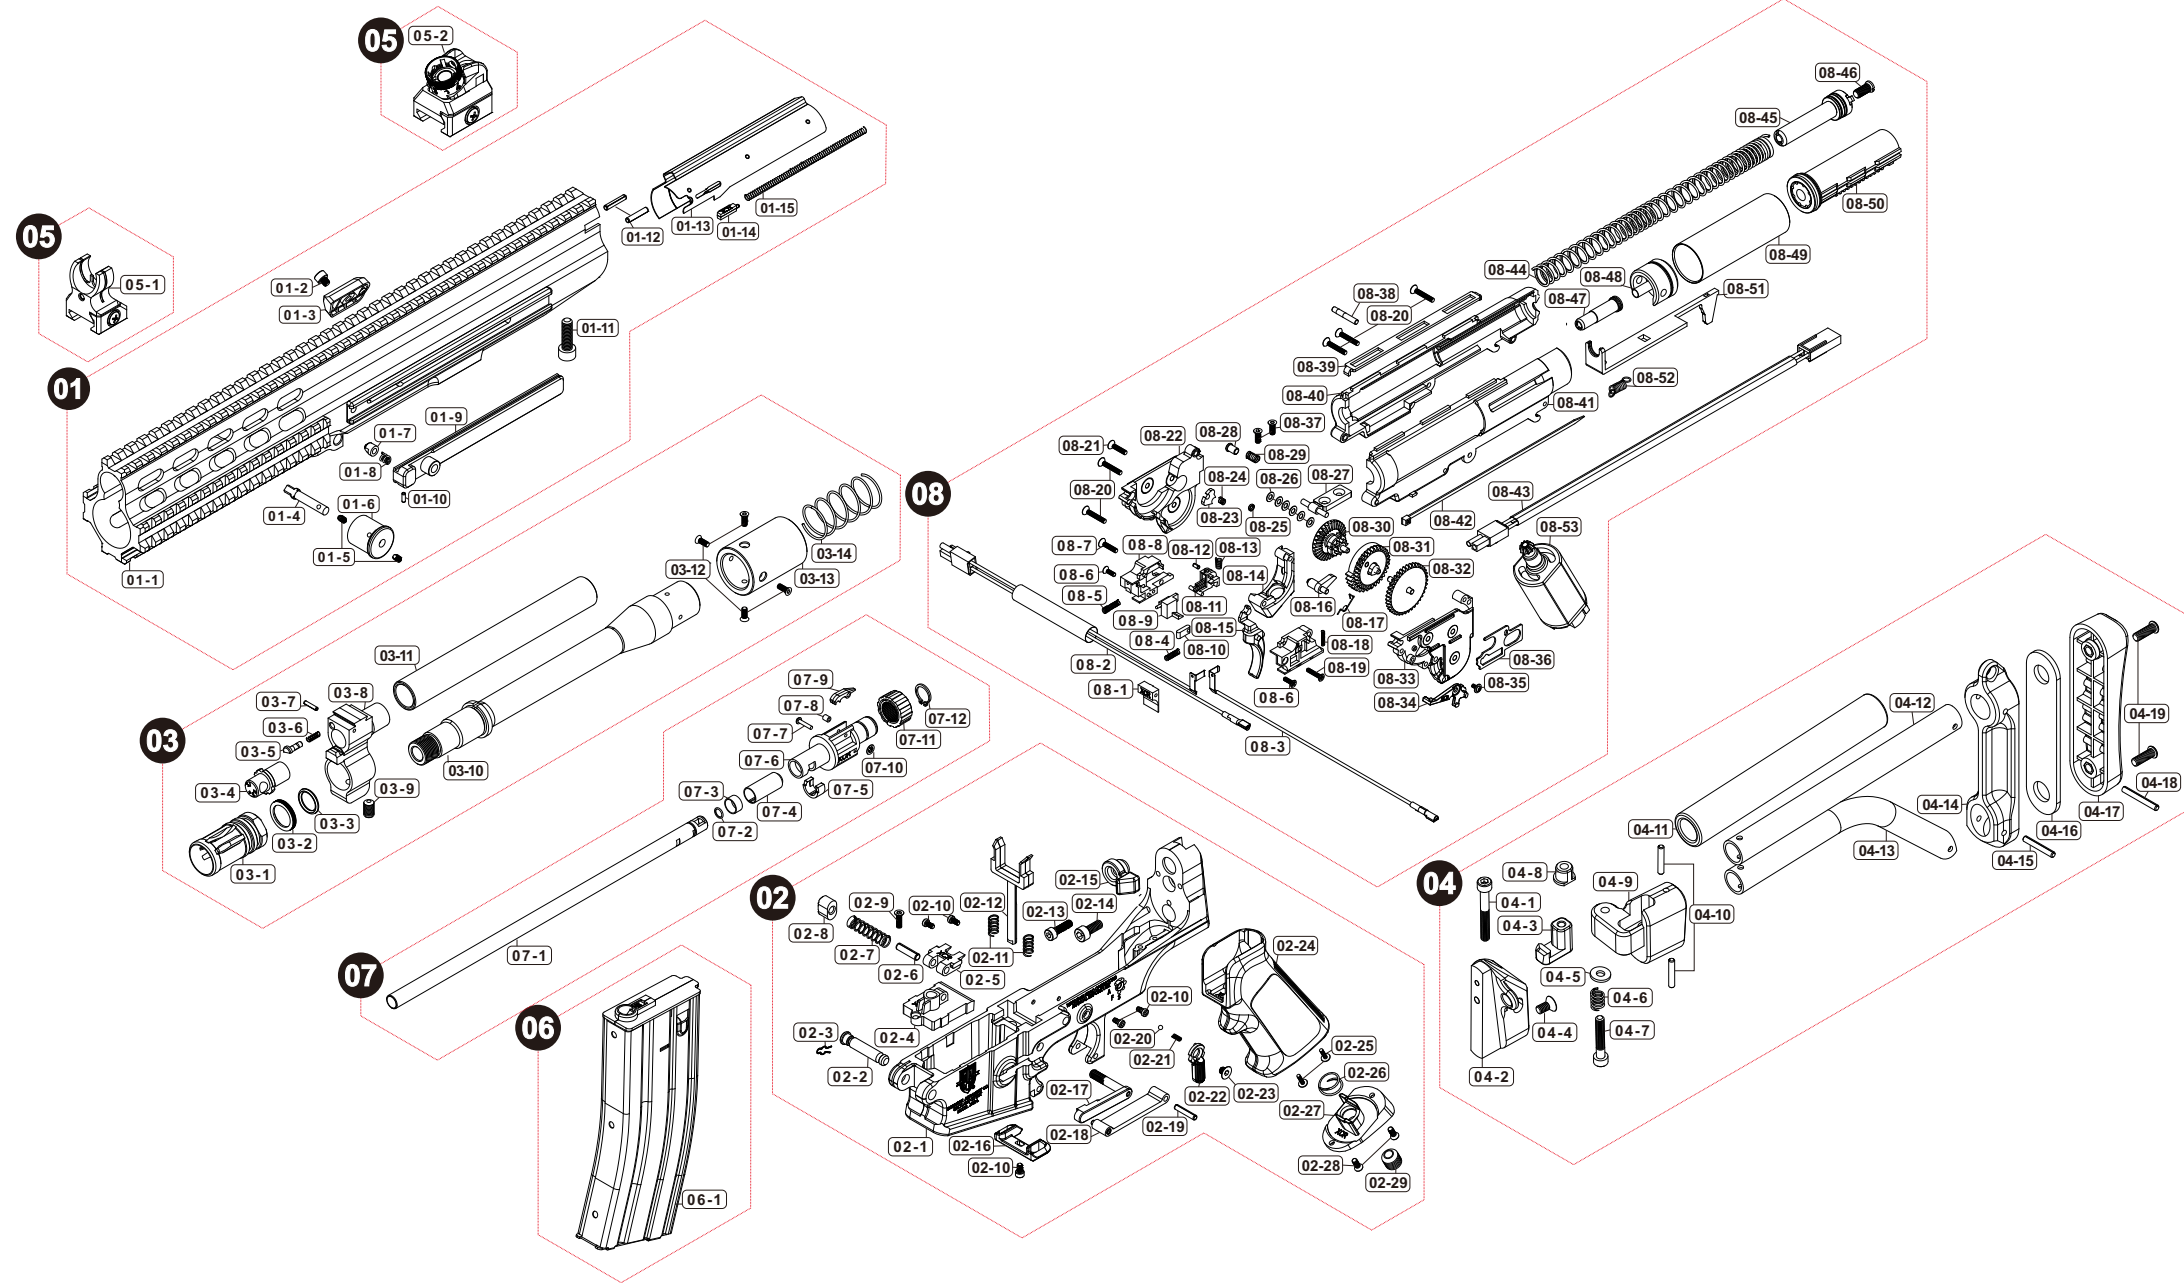

Parts List

XCR MINI AEG (TN)

Manufactured by VegaForceCompany, Made in Taiwan. <http://www.gb-tech.com.tw>

Parts List

XCR MINI AEG (TN)

01 UPPER RECEIVER

01-1	V0D0URV0A1
01-2	PSCW040404
01-3	V0D0URV070
01-4	V0D0URV040
01-5	PSCW030603
01-6	V0D0URV050
01-7	V0D0URV060
01-8	V0D0SPG003
01-9	V0D0URV030
01-10	PBOT020601
01-11	PSCW062004
01-12	PBOT031601
01-13	V0D0URV080
01-14	V0D0URV090
01-15	V0D0SPG004

02 LOWER RECEIVER

02-1	V0D0LRV011
02-2	V0D0LRV0A0
02-3	V020SPG0H0
02-4	V0D0LRV020
02-5	V0D0LRV080
02-6	PBOT041601
02-7	VG20SPG008
02-8	V0D0LRV050
02-9	PSCW031002
02-10	PSCW260504
02-11	V0D0SPG005
02-12	V0D0LRV070
02-13	PSCW041404
02-14	PSCW051204
02-15	V0D0LRV0B0
02-16	V0D0LRV090
02-17	V0D0LRV060
02-18	V0D0LRV070
02-19	PBOT031601
02-20	PBAL025001
02-21	V020SPG0F0
02-22	V0D0LRV030
02-23	PSCW044502
02-24	V0D0GRP011
02-25	PSCW030827
02-26	V000SPG0C0
02-27	V0D0GRP021
02-28	PSCW030802
02-29	PSCW101003

03 BARREL / FOREARM

03-1	V023FHR010
03-2	V020BRL041
03-3	PRIG000005
03-4	V0D0BRL040
03-5	V0D0BRL050
03-6	V0D0SPG002
03-7	PBOT021001
03-8	V0D0BRL030
03-9	PSCW061003
03-10	V0D0BRL060
03-11	V0D0BRL090
03-12	PSCW030802
03-13	V0D0BRL010
03-14	VA00SPG010

04 STOCK

04-1	PSCW054004
04-2	V0D0STK071
04-3	V0D0STK080
04-4	PSCW051002
04-5	V0D0STK0B0
04-6	V0D0SPG010
04-7	PSCW053004
04-8	V0D0STK0A0
04-9	V0D0STK061
04-10	PBOT352001
04-11	V0D0STK0F0
04-12	V0D0STK0D1
04-13	V0D0STK0E1
04-14	V0D0STK031
04-15	PBOT352401
04-16	V0D0STK020
04-17	V0D0STK010
04-18	PBOT352801
04-19	PSCW051501