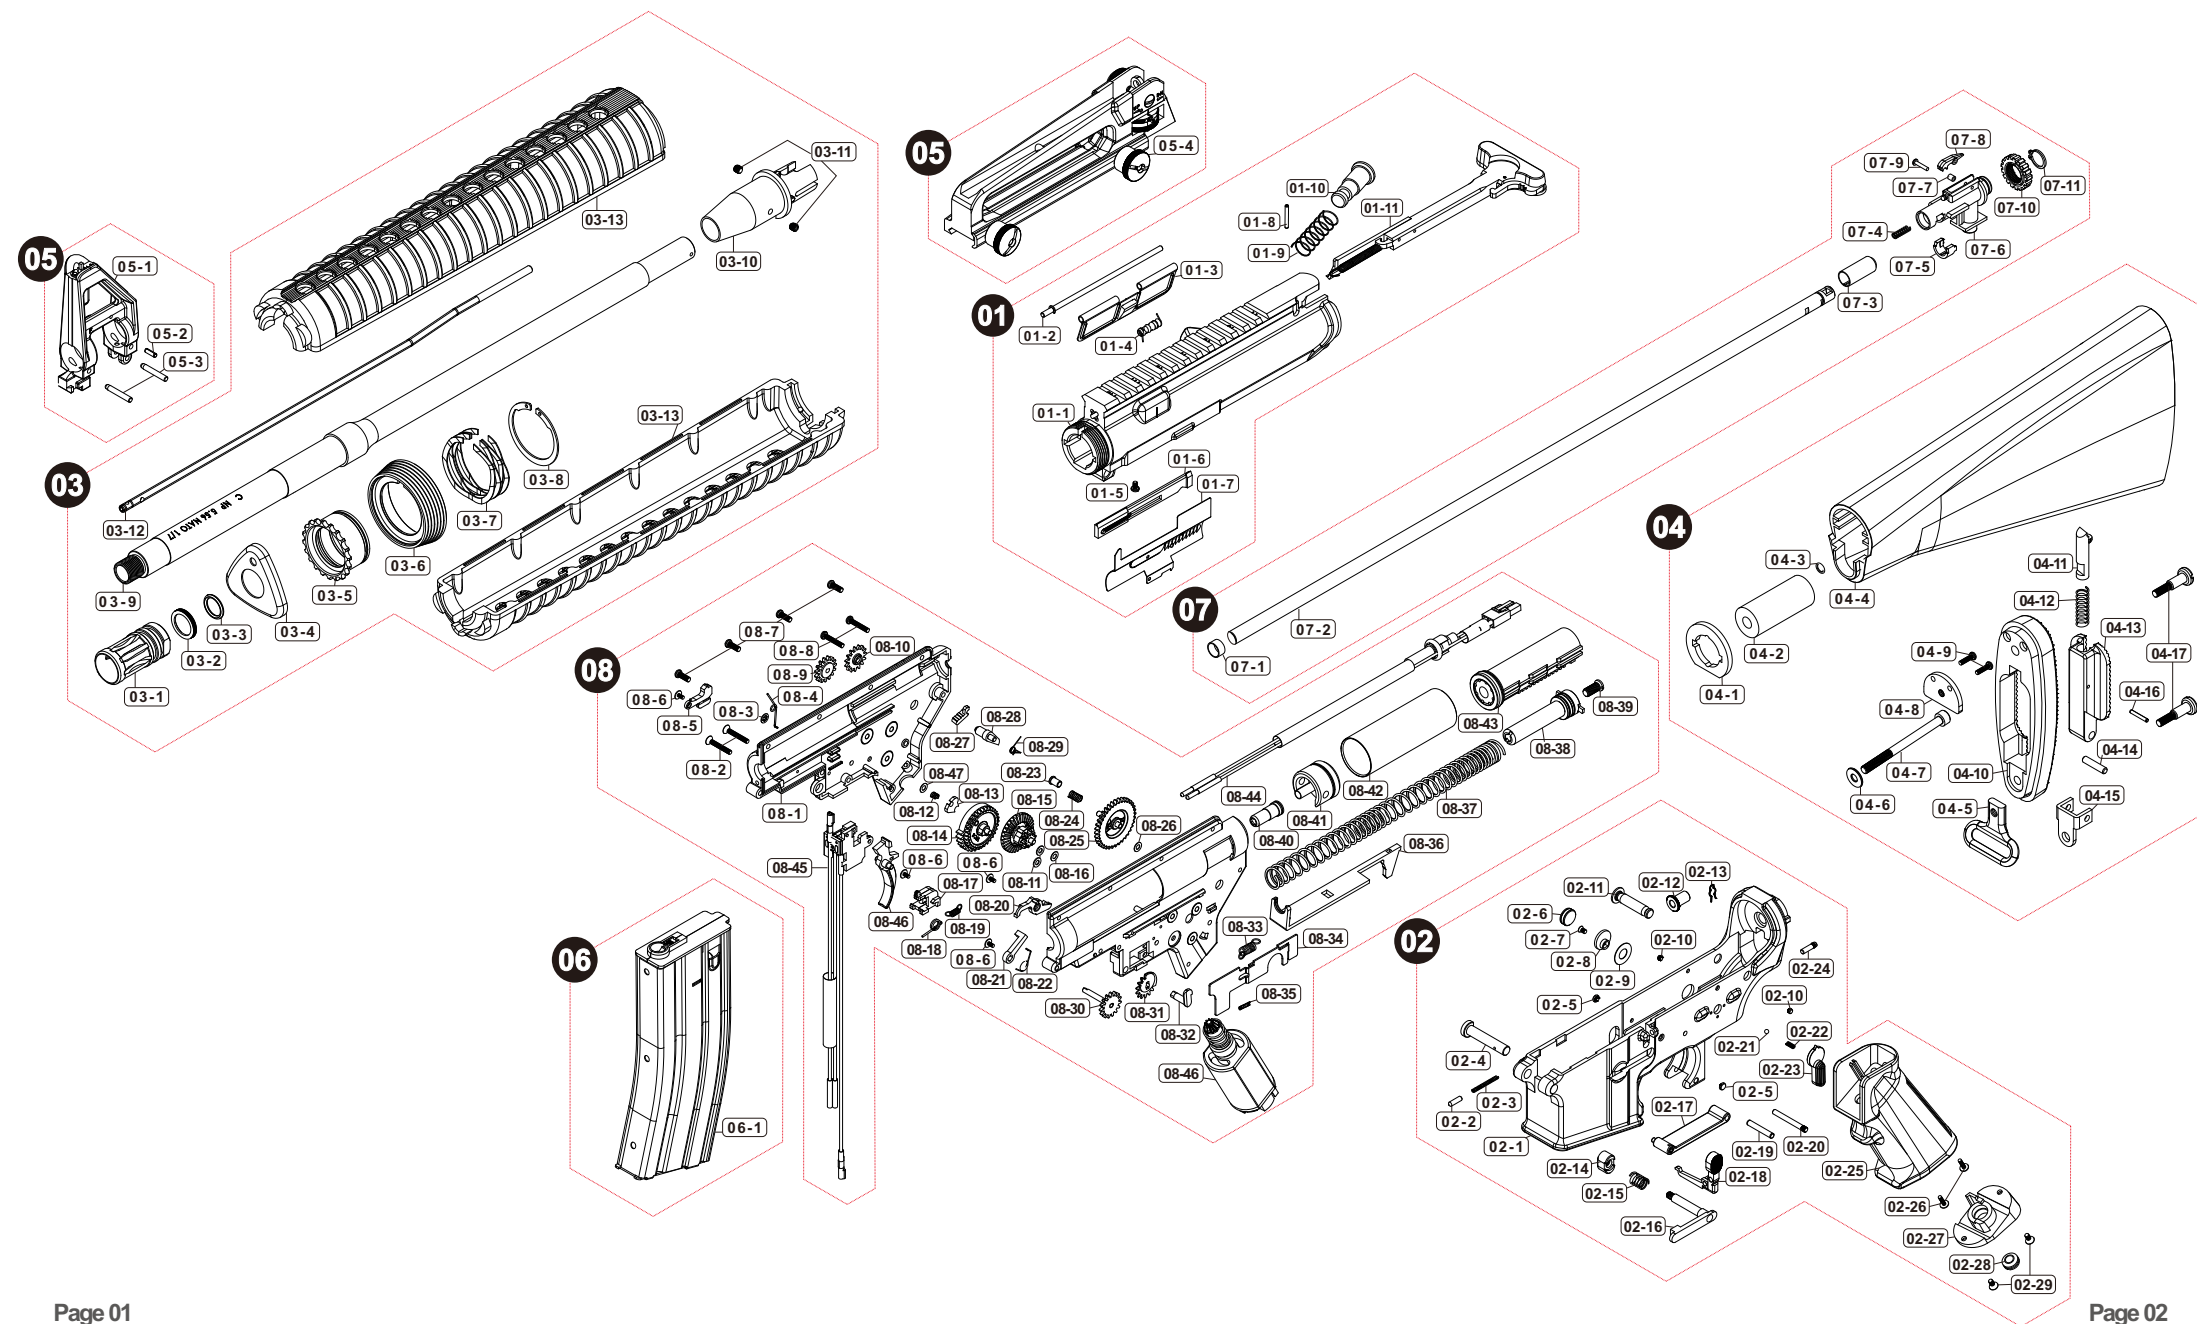

Parts List

Colt M16A3 AEG (STD)

Manufactured by VegaForceCompany, Made in Taiwan. <http://www.gb-tech.com.tw>

Parts List

Colt M16A3 AEG (STD)

01 UPPER RECEIVER

01-1	V020URV014
01-2	V020ADC031
01-3	V020ADC000
01-4	V020SPG030
01-5	PSCW030421
01-6	V020BLT031
01-7	V020BLT010
01-8	PBOT021601
01-9	V020SPG040
01-10	V020BLT020
01-11	V020CLR000

02 LOWER RECEIVER

02-1	V020LRV01M
02-2	V020LRV080
02-3	V020SPG080
02-4	V020LRV050
02-5	V020LRV030
02-6	V020MSY011
02-7	PSCW260422
02-8	V020MSY060
02-9	PWAS000005
02-10	V020LRV040
02-11	V020LRV060
02-12	V020LRV070
02-13	V020SPG0H0
02-14	V020MRB011
02-15	V020SPG070
02-16	V020MRB021
02-17	V020TGD000
02-18	V020LRV201
02-19	PBOT032001
02-20	V020LRV020
02-21	PBAL025001
02-22	V020SPG0F0
02-23	V020MSY011
02-24	V020LRV300
02-25	V020GRP010
02-26	PSCW030827
02-27	V020GRP020
02-28	V020GRP030
02-29	PSCW030602

03 BARREL / FOREARM

03-1	V023FHR010
03-2	V020BRL041
03-3	PRIG000005
03-4	V025HGD020
03-5	V020HGD052
03-6	V020HGD050
03-7	V020HGD070
03-8	V020HGD060
03-9	V020BRL1C0
03-10	V020BRL162
03-11	PSCW040403
03-12	V025HGD030
03-13	V025HGD010