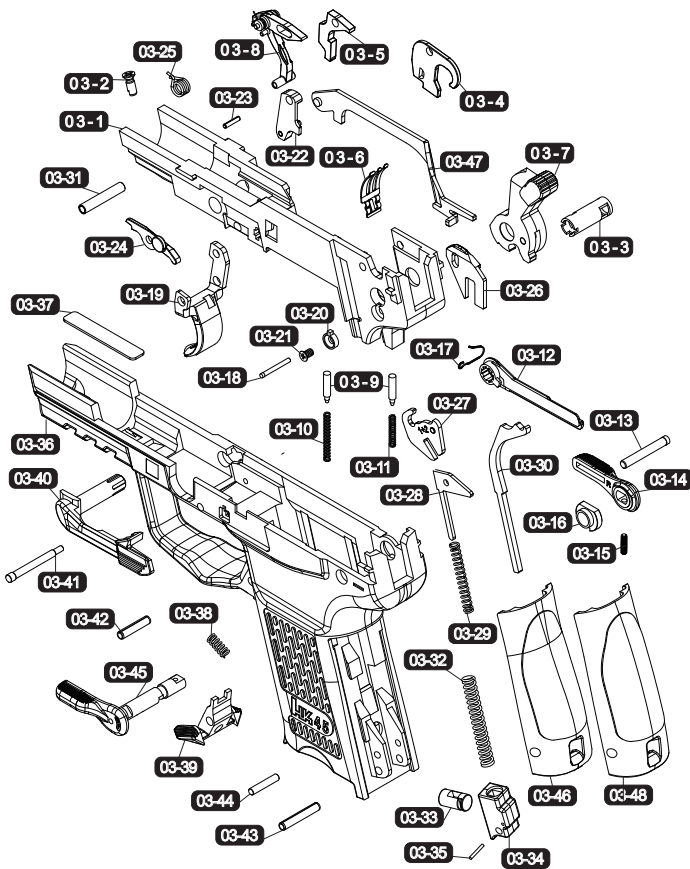

1 SLIDE

01-1 VGC6URV081	01-12 PSCW140821
01-2 VGC6FST010	01-13 VGCASPG012
01-3 PSCW250403	01-14 VGC6CLR010
01-4 VGC6URV030	01-15 PSCW020607
01-5 VGC6URV060	01-16 VGC6PIS010
01-6 VGC6SPG013	01-17 PSCW030605
01-7 VGC6URV070	01-18 VGC6PIS040
01-8 VGC6FPN010	01-19 VGC6PIS060
01-9 VGC6RST010	01-20 VGC6PIS050
01-10 PBOT021402	01-21 VGC4PIS070
01-11 VGC6PIS020	01-22 PSCW260822

2 BARREL

02-1 PRIGG00001	02-9 VGC6HOP050
02-2 VGC6BRL110	02-10 VGC6HOP010
02-3 VGC6HOP020	02-11 PSCW020607
02-4 VGC6HOP030	02-12 VGC6SPG020
02-5 V003TUB105	02-13 VGC6SPG015
02-6 VGC6HOP040	02-14 VGC6SPC040
02-7 VG00HOP030	02-15 PRIG000086
02-8 VGC6HOP060	02-16 VGC6SPC050

3 GRIP

4 MAGAZINE

03-1 VGC6PLK090	04-1 VGC6MAG020
03-2 PSCW030832	04-2 VGC6MAG090
03-3 VGC6LRV030	04-3 VGC6MAG030
03-4 VGC6LRV020	04-4 VGC0SPG017
03-5 VGC6LRV060	04-5 VGC6MAG040
03-6 VGC6PLK080	04-6 VGB1MAG093
03-7 VGC6PLK042	04-7 PBOT021602
03-8 VGC6FPN031	04-8 VGC6MAG0A0
03-9 VGC6FPN020	04-9 VGC6MAG080
03-10 VGC6SPG004	04-10 VGC0MAG0P0
03-11 VGC6SPG003	04-11 VGC6MAG050
03-12 VGC6URV050	04-12 VG00VAV030
03-13 PBOT032204	04-13 PSCW261022
03-14 VGC6MSY020	04-14 VGC6MAG0B0
03-15 PSCW020803	
03-16 VGC6LRV070	
03-17 VGC6SPG008	
03-18 PBOT151404	
03-19 VGC6THG070	
03-20 VGC6MSY040	
03-21 PSCW260422	
03-22 VGC6PLK070	
03-23 PBOT029501	
03-24 VGC6FPN070	
03-25 VGC6SPG007	
03-26 VGC6THG050	
03-27 VGC6LRV0B0	
03-28 VGC6LRV040	
03-29 VGC6SPG010	
03-30 VGC6PLK0B0	
03-31 VGC6THG060	
03-32 VGC6SPG014	
03-33 VGC6PLK020	
03-34 VGC6PLK010	
03-35 VGC6PLK030	
03-36 VGC6GRP050	
03-37 VGC6LRV0A2	
03-38 VGC6SPG016	
03-39 VGC6MAG0C0	
03-40 VGC6URV040	
03-41 VGC6THG030	
03-42 PBOT031401	
03-43 PBOT031801	
03-44 PBOT251302	
03-45 VGC6MSY011	
03-46 VGC6GRP070	
03-47 VGC6THG040	
03-48 VGC6GRP080