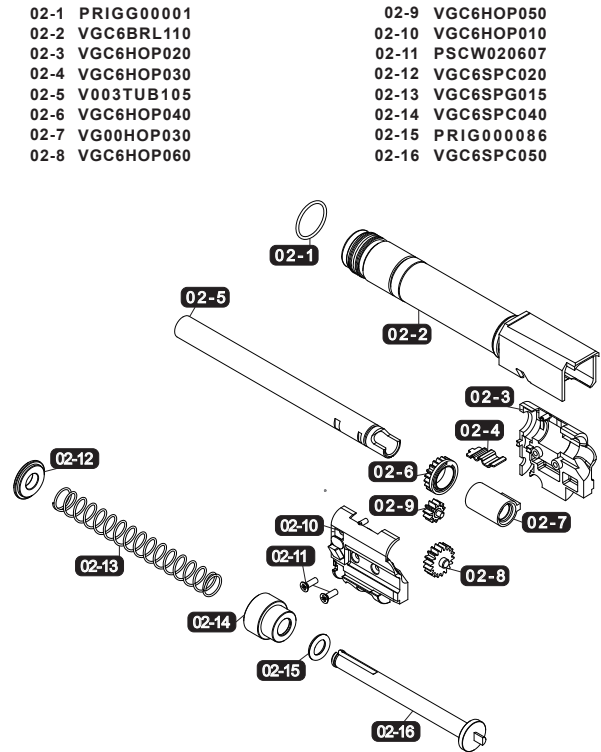

1 SLIDE

- | | |
|------------------|------------------|
| 01-1 VGC6URV081 | 01-12 PSCW140821 |
| 01-2 VGC6FST010 | 01-13 VGCASPG012 |
| 01-3 PSCW250403 | 01-14 VGC6CLR010 |
| 01-4 VGC6URV030 | 01-15 PSCW020607 |
| 01-5 VGC6URV060 | 01-16 VGC6PIS010 |
| 01-6 VGC6SPG013 | 01-17 PSCW030605 |
| 01-7 VGC6URV070 | 01-18 VGC6PIS040 |
| 01-8 VGC6FPN010 | 01-19 VGC6PIS060 |
| 01-9 VGC6RST010 | 01-20 VGC6PIS050 |
| 01-10 PBOT021402 | 01-21 VGC4PIS070 |
| 01-11 VGC6PIS020 | 01-22 PSCW260822 |

2 BARREL

- | | |
|-----------------|------------------|
| 02-1 PRIGG00001 | 02-9 VGC6HOP050 |
| 02-2 VGC6BRL110 | 02-10 VGC6HOP010 |
| 02-3 VGC6HOP020 | 02-11 PSCW020607 |
| 02-4 VGC6HOP030 | 02-12 VGC6SPG020 |
| 02-5 V003TUB105 | 02-13 VGC6SPG015 |
| 02-6 VGC6HOP040 | 02-14 VGC6SPC040 |
| 02-7 VG00HOP030 | 02-15 PRIG000086 |
| 02-8 VGC6HOP060 | 02-16 VGC6SPC050 |