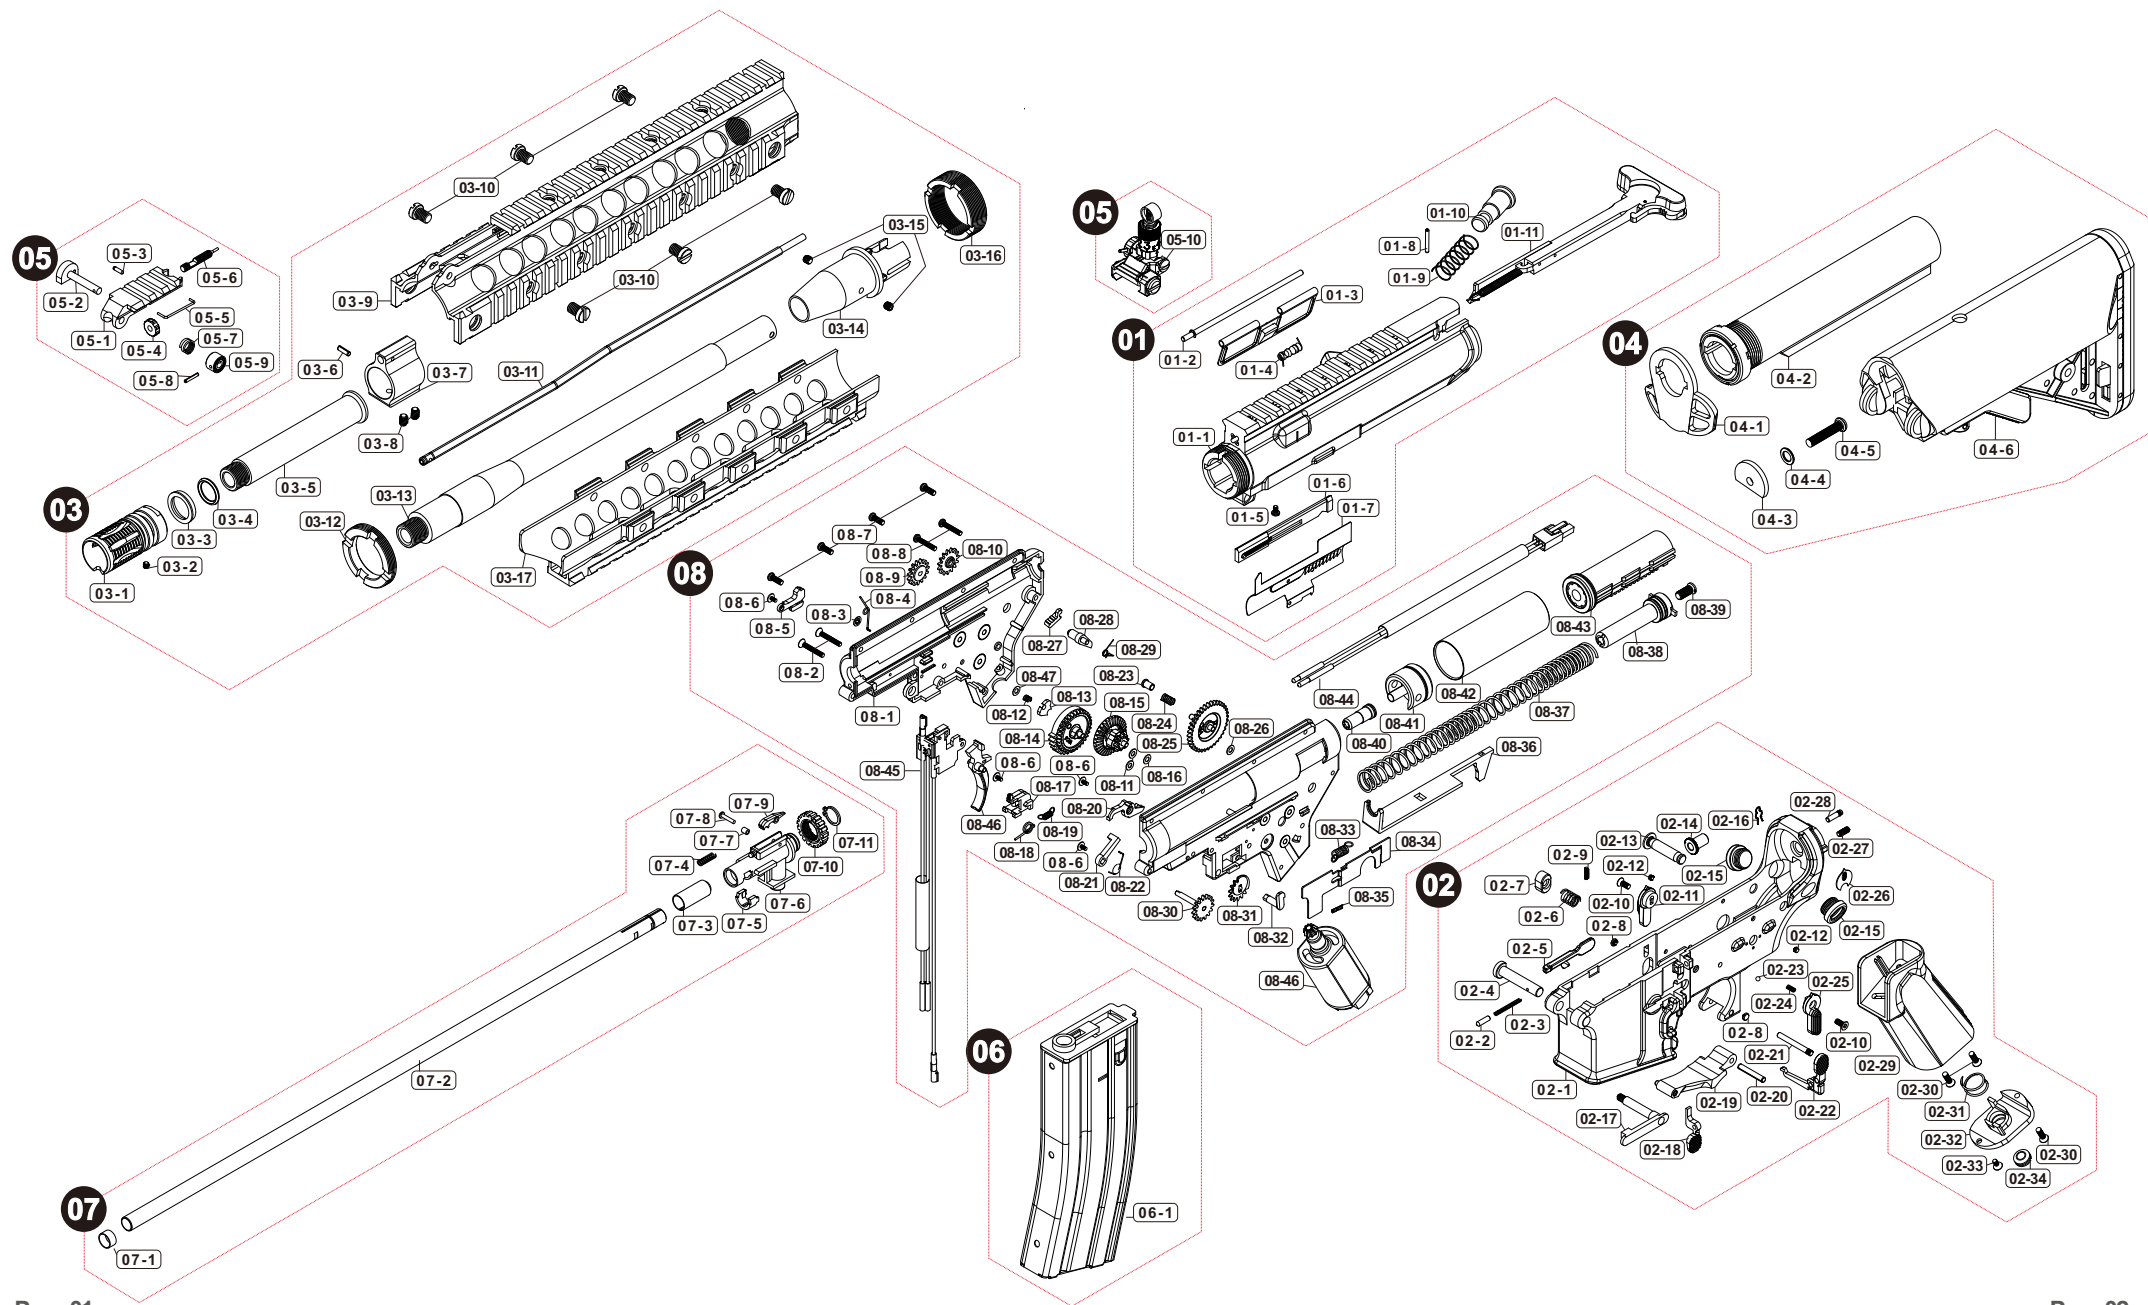

Parts List

KAC SR15E3 AEG

Manufactured by VegaForceCompany, Made in Taiwan. <http://www.gb-tech.com.tw>

Parts List

KAC SR15E3 AEG

01 UPPER RECEIVER

01-1	V020URV014
01-2	V020ADC031
01-3	V020ADC000
01-4	V020SPG030
01-5	PSCW030421
01-6	V020BLT031
01-7	V020BLT010
01-8	PBOT021601
01-9	V020SPG040
01-10	V020BLT020
01-11	V020CLR000

02 LOWER RECEIVER

02-1	V020LRV215
02-2	V020LRV080
02-3	V020SPG080
02-4	V020LRV050
02-5	V020LRV220
02-6	V020SPG070
02-7	V020MRB010
02-8	V020LRV030
02-9	PSCW020803
02-10	V020MSY050
02-11	V020MSY040
02-12	V020LRV040
02-13	V020LRV060
02-14	V020LRV070
02-15	V020LRV230
02-16	V020SPG0H0
02-17	V020LRV020
02-18	V070LRV080
02-19	V070TGD000
02-20	PBOT032001
02-21	V020LRV020
02-22	V020LRV200
02-23	PBAL025001
02-24	V020SPG0F0
02-25	V020MSY020
02-26	V070LRV0C0
02-27	PSCW030803
02-28	V020LRV300
02-29	V070GRP010
02-30	PSCW031002
02-31	V000SPG0C0
02-32	V070GRP020
02-33	PSCW030602
02-34	V020GRP030

03 BARREL / FOREARM

03-1	V020SUR080
03-2	PSCW030303
03-3	V020URV003
03-4	PRIG000005
03-5	V024BRL010
03-6	PBOT020801
03-7	V024GBK020
03-8	PSCW040603
03-9	V024HGD011
03-10	V022HGD050
03-11	V024GBK010
03-12	V022HGD030
03-13	V024BRL040
03-14	V020BRL162
03-15	PSCW040403
03-16	V022HGD040
03-17	V024HGD020

04 STOCK

04-1	V020LRV130
04-2	V020SPC071
04-3	V020SPC080
04-4	PWAS100002
04-5	PSCW052521
04-6	V020STK001

05 SIGHTS

05-1	V024FST010
05-2	V024FST020
05-3	V024FST050
05-4	V024FST040
05-5	V024SPG010
05-6	V024FST060
05-7	V024SPG020
05-8	PBOT161001
05-9	V024FST030
05-10	V020RST500