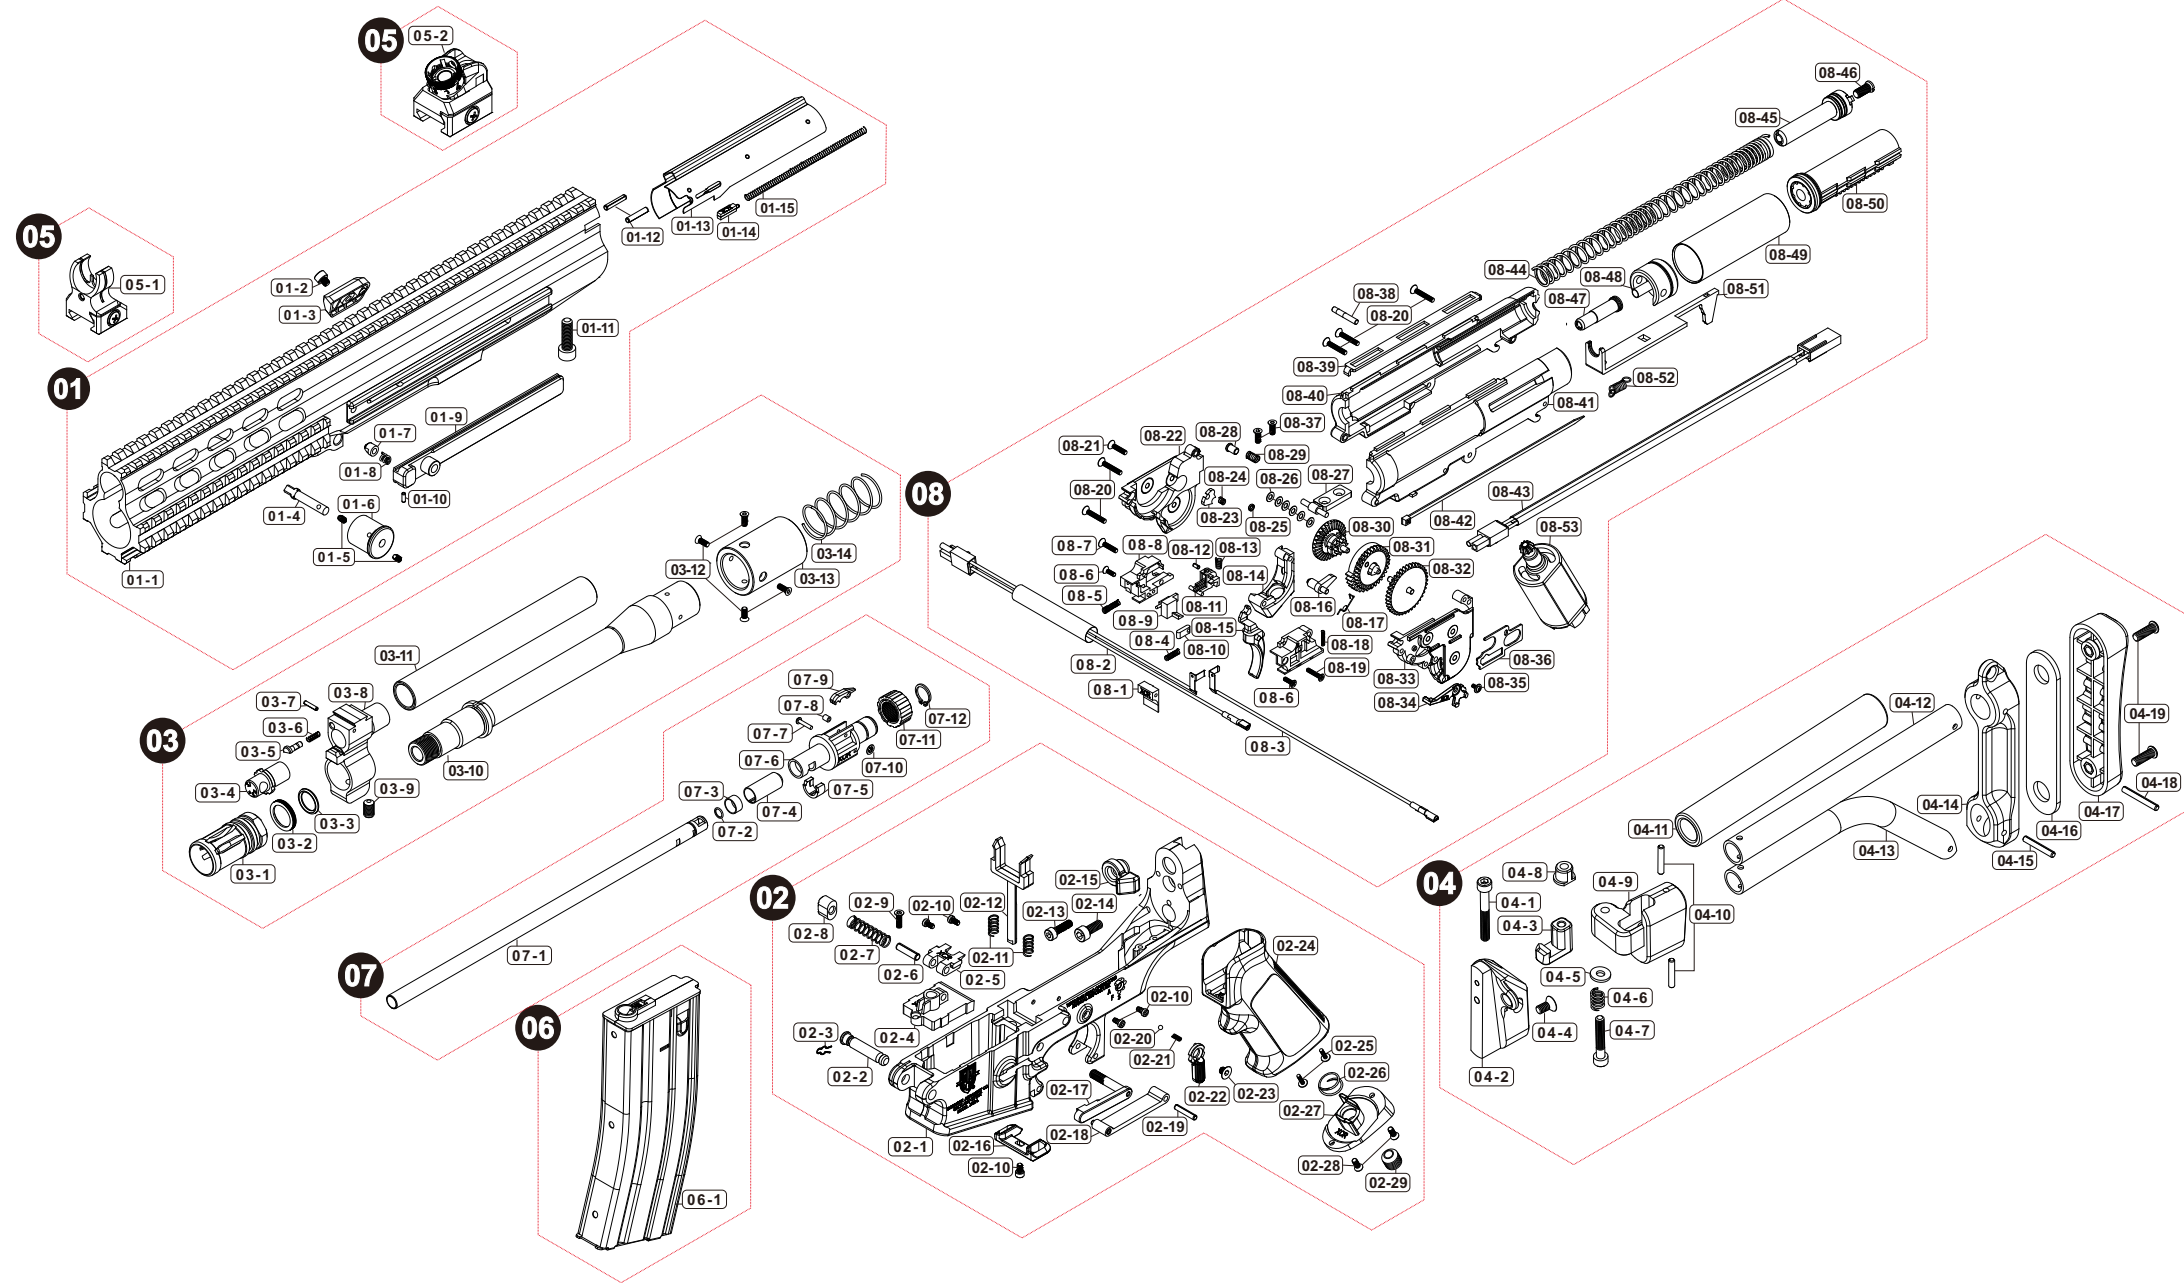

Parts List

XCR MINI AEG (BK)

Manufactured by VegaForceCompany, Made in Taiwan. <http://www.gb-tech.com.tw>

Parts List

XCR MINI AEG (BK)

01 UPPER RECEIVER

01-1	V0D0URV0A0
01-2	PSCW040404
01-3	V0D0URV070
01-4	V0D0URV040
01-5	PSCW030603
01-6	V0D0URV050
01-7	V0D0URV060
01-8	V0D0SPG003
01-9	V0D0URV030
01-10	PBOT020601
01-11	PSCW062004
01-12	PBOT031601
01-13	V0D0URV080
01-14	V0D0URV090
01-15	V0D0SPG004

02 LOWER RECEIVER

02-1	V0D0LRV010
02-2	V0D0LRV0A0
02-3	V020SPG0H0
02-4	V0D0LRV020
02-5	V0D0LRV080
02-6	PBOT041601
02-7	VG20SPG008
02-8	V0D0LRV050
02-9	PSCW031002
02-10	PSCW260504
02-11	V0D0SPG005
02-12	V0D0LRV070
02-13	PSCW041404
02-14	PSCW051204
02-15	V0D0LRV0B0
02-16	V0D0LRV090
02-17	V0D0LRV060
02-18	V0D0LRV070
02-19	PBOT031601
02-20	PBAL025001
02-21	V020SPG0F0
02-22	V0D0LRV030
02-23	PSCW044502
02-24	V0D0GRP010
02-25	PSCW030827
02-26	V000SPG0C0
02-27	V0D0GRP020
02-28	PSCW030802
02-29	PSCW101003

03 BARREL / FOREARM

03-1	V023FHR010
03-2	V020BRL041
03-3	PRIG000005
03-4	V0D0BRL040
03-5	V0D0BRL050
03-6	V0D0SPG002
03-7	PBOT021001
03-8	V0D0BRL030
03-9	PSCW061003
03-10	V0D0BRL060
03-11	V0D0BRL090
03-12	PSCW030802
03-13	V0D0BRL010
03-14	VA00SPG010

04 STOCK

04-1	PSCW054004
04-2	V0D0STK070
04-3	V0D0STK080
04-4	PSCW051002
04-5	V0D0STK0B0
04-6	V0D0SPG010
04-7	PSCW053004
04-8	V0D0STK0A0
04-9	V0D0STK060
04-10	PBOT352001
04-11	V0D0STK0F0
04-12	V0D0STK0D0
04-13	V0D0STK0E0
04-14	V0D0STK030
04-15	PBOT352401
04-16	V0D0STK020
04-17	V0D0STK010
04-18	PBOT352801
04-19	PSCW051501