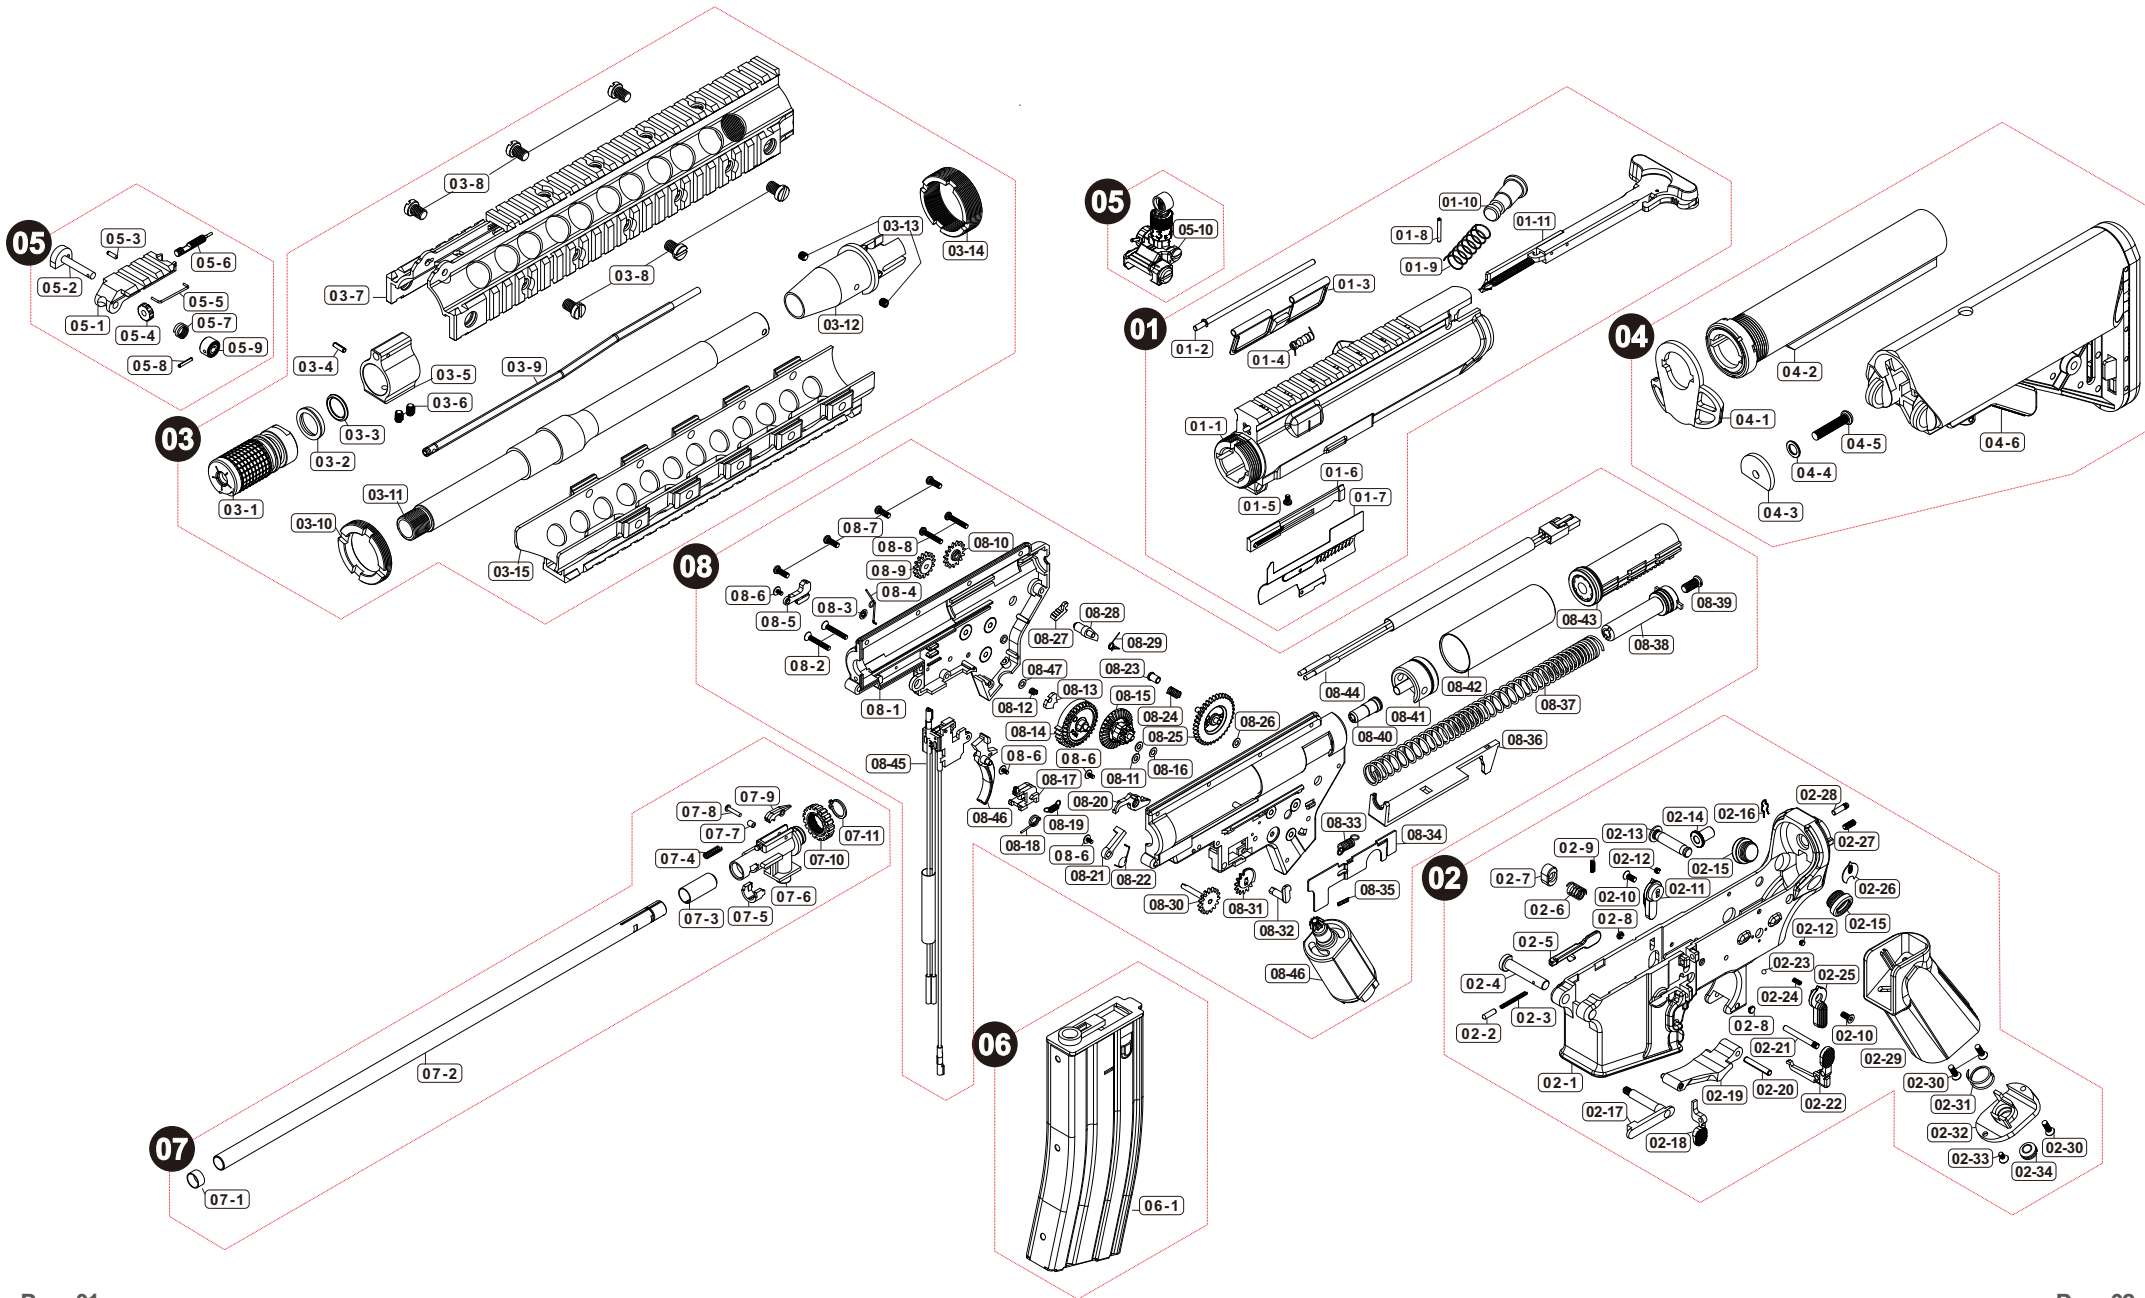

Parts List

KAC SR16E3 CQB AEG (Tan Color)

Manufactured by VegaForceCompany, Made in Taiwan. <http://www.gb-tech.com.tw>

Parts List

KAC SR16E3 CQB AEG (Tan Color)

01 UPPER RECEIVER

01-1	V020URV018
01-2	V020ADC031
01-3	V020ADC000
01-4	V020SPG030
01-5	PSCW030421
01-6	V020BLT031
01-7	V020BLT011
01-8	PBOT021601
01-9	V020SPG040
01-10	V020BLT020
01-11	V020CLR000

02 LOWER RECEIVER

02-1	V020LRV218
02-2	V020LRV080
02-3	V020SPG080
02-4	V020LRV050
02-5	V020LRV220
02-6	V020SPG070
02-7	V020MRB010
02-8	V020LRV030
02-9	PSCW020803
02-10	V020MSY050
02-11	V020MSY040
02-12	V020LRV040
02-13	V020LRV060
02-14	V020LRV070
02-15	V020LRV230
02-16	V020SPG0H0
02-17	V020LRV020
02-18	V070LRV080
02-19	V070TGD001
02-20	PBOT032001
02-21	V020LRV020
02-22	V020LRV200
02-23	PBAL025001
02-24	V020SPG0F0
02-25	V020MSY020
02-26	V070LRV0C0
02-27	PSCW030803
02-28	V020LRV300
02-29	V020GRP011
02-30	PSCW031002
02-31	V000SPG0C0
02-32	V020GRP021
02-33	PSCW030602
02-34	V020GRP030

03 BARREL / FOREARM

03-1	V070FHR021
03-2	V020URV003
03-3	PRIG000005
03-4	PBOT020801
03-5	V024GBK020
03-6	PSCW040603
03-7	V024HGD030
03-8	V022HGD050
03-9	V022HGD060
03-10	V022HGD030
03-11	V024BRL030
03-12	V020BRL162
03-13	PSCW040403
03-14	V022HGD040
03-15	V024HGD040

04 STOCK

04-1	V020LRV130
04-2	V020SPC071
04-3	V020SPC080
04-4	PWAS100002
04-5	PSCW052521
04-6	V020STK003

05 SIGHTS

05-1	V024FST011
05-2	V024FST020
05-3	V024FST050
05-4	V024FST040
05-5	V024SPG010
05-6	V024FST060
05-7	V024SPG020
05-8	PBOT161001
05-9	V024FST030
05-10	V020RST500