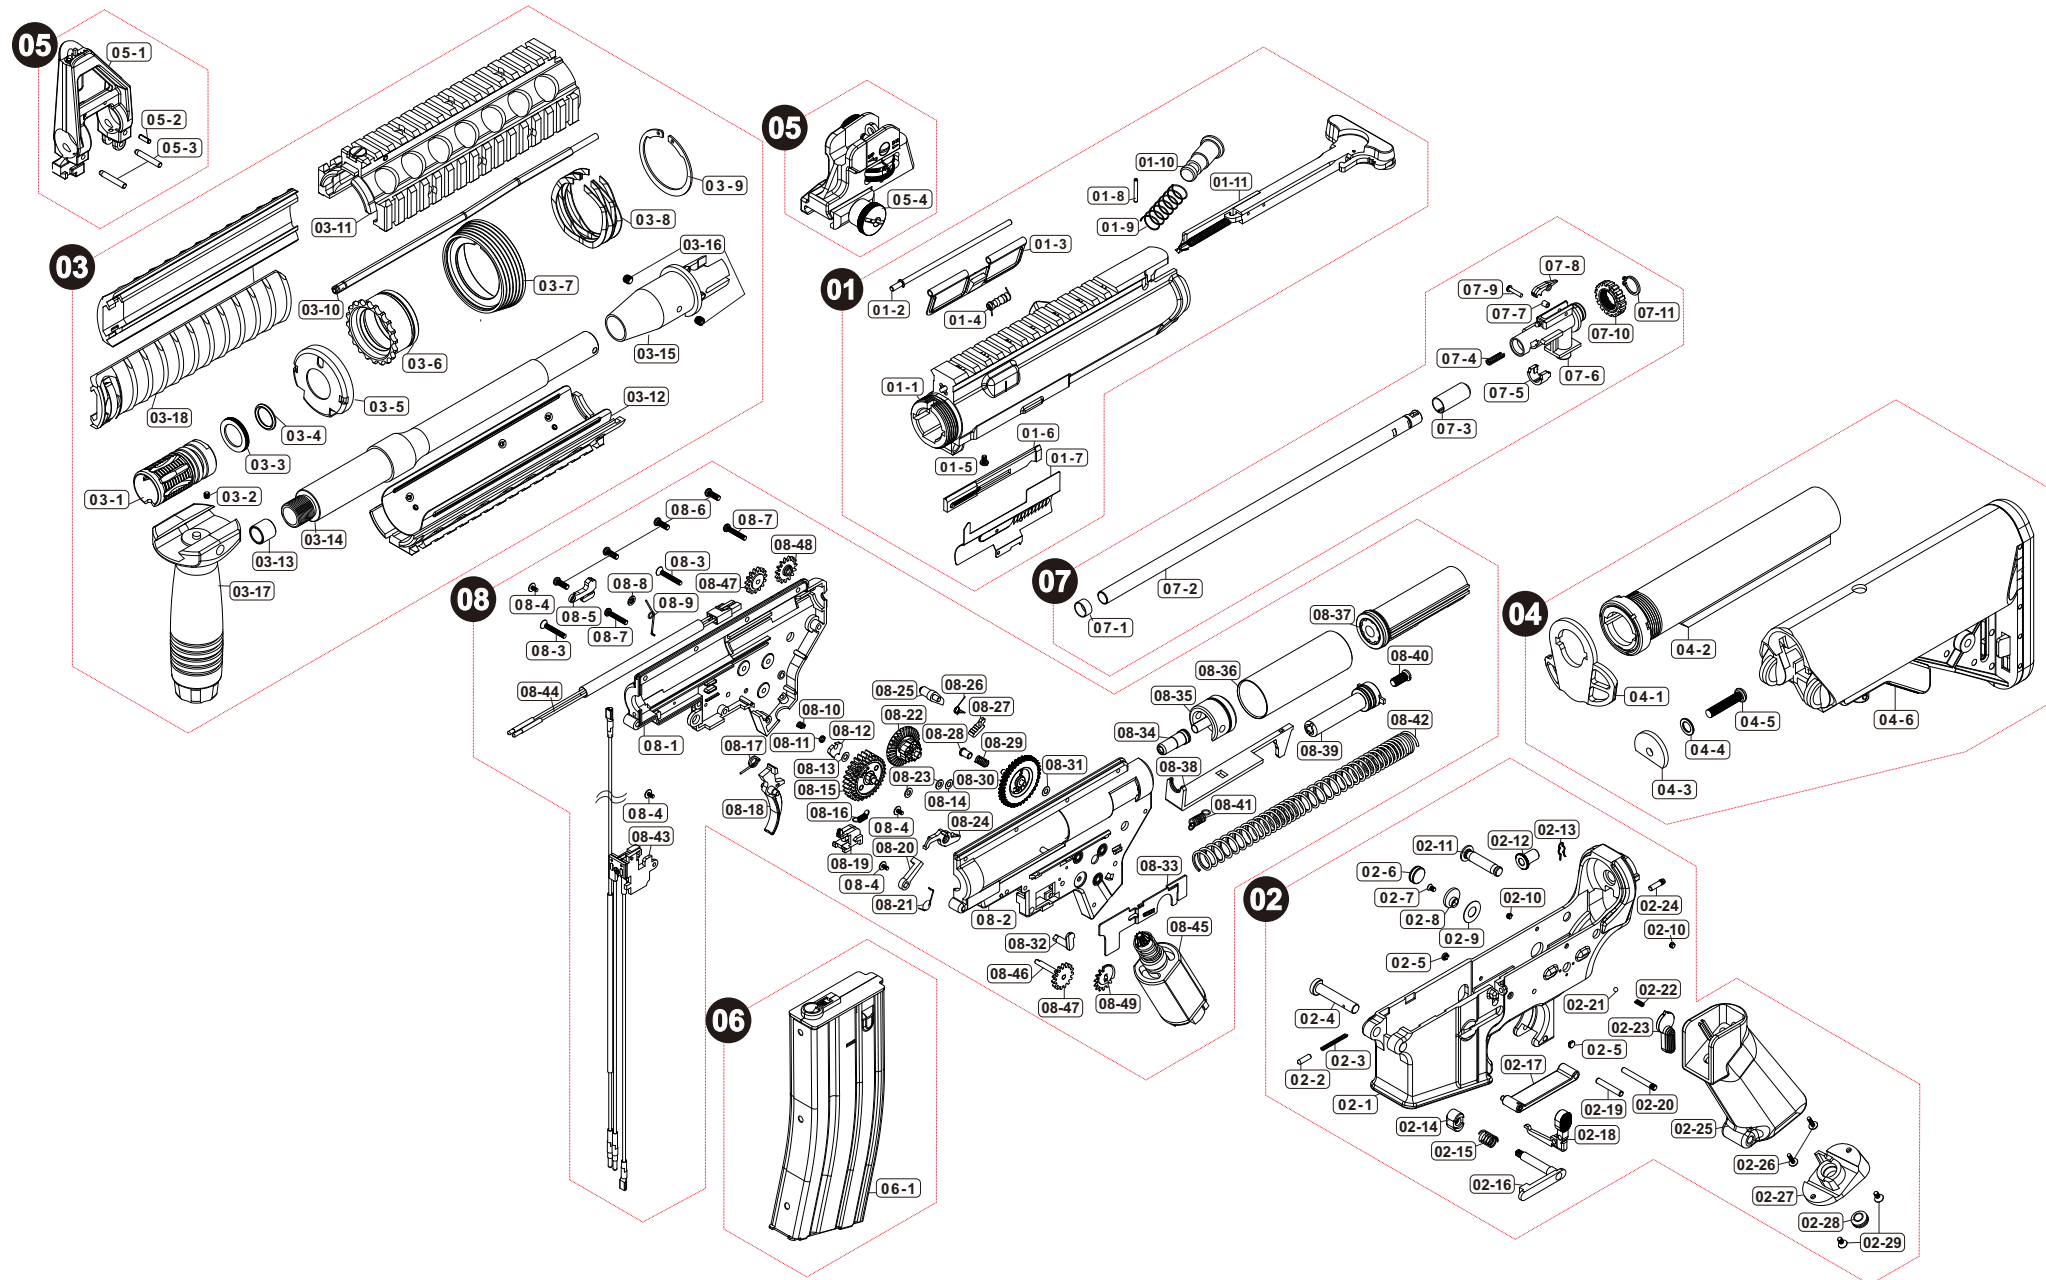

Parts List

Colt MK18 MOD0 AEG(STD)

Manufactured by VegaForceCompany, Made in Taiwan. <http://www.gb-tech.com.tw>

Parts List

Colt MK18 MOD0 AEG(STD)

01 UPPER RECEIVER

01-1	V020URV011
01-2	V020ADC031
01-3	V020ADC000
01-4	V020SPG030
01-5	PSCW030421
01-6	V020BLT031
01-7	V020BLT010
01-8	PBOT021601
01-9	V020SPG040
01-10	V020BLT020
01-11	V020CLR000

02 LOWER RECEIVER

02-1	V020LRV115
02-2	V020LRV080
02-3	V020SPG080
02-4	V020LRV050
02-5	V020LRV030
02-6	V020MSY011
02-7	PSCW260422
02-8	V020MSY060
02-9	PWAS000005
02-10	V020LRV040
02-11	V020LRV060
02-12	V020LRV070
02-13	V020SPG0H0
02-14	V020MRB011
02-15	V020SPG070
02-16	V020MRB021
02-17	V020TGD000
02-18	V020LRV201
02-19	PBOT032001
02-20	V020LRV020
02-21	PBAL025001
02-22	V020SPG0F0
02-23	V023MSY011
02-24	V020LRV300
02-25	V020GRP120
02-26	PSCW030827
02-27	V020GRP020
02-28	V020GRP030
02-29	PSCW030602

03 BARREL / FOREARM

03-1	V020SUR080
03-2	PSCW030303
03-3	V020BRL040
03-4	PRIG000005
03-5	V020HGD030
03-6	V020HGD040
03-7	V020HGD050
03-8	V020HGD070
03-9	V020HGD060
03-10	V020HGD020
03-11	V020HGD111
03-12	V020HGD131
03-13	V000BRL010
03-14	V020BRL170
03-15	V020BRL162
03-16	PSCW040403
03-17	V000SP1700
03-18	V000SP1600